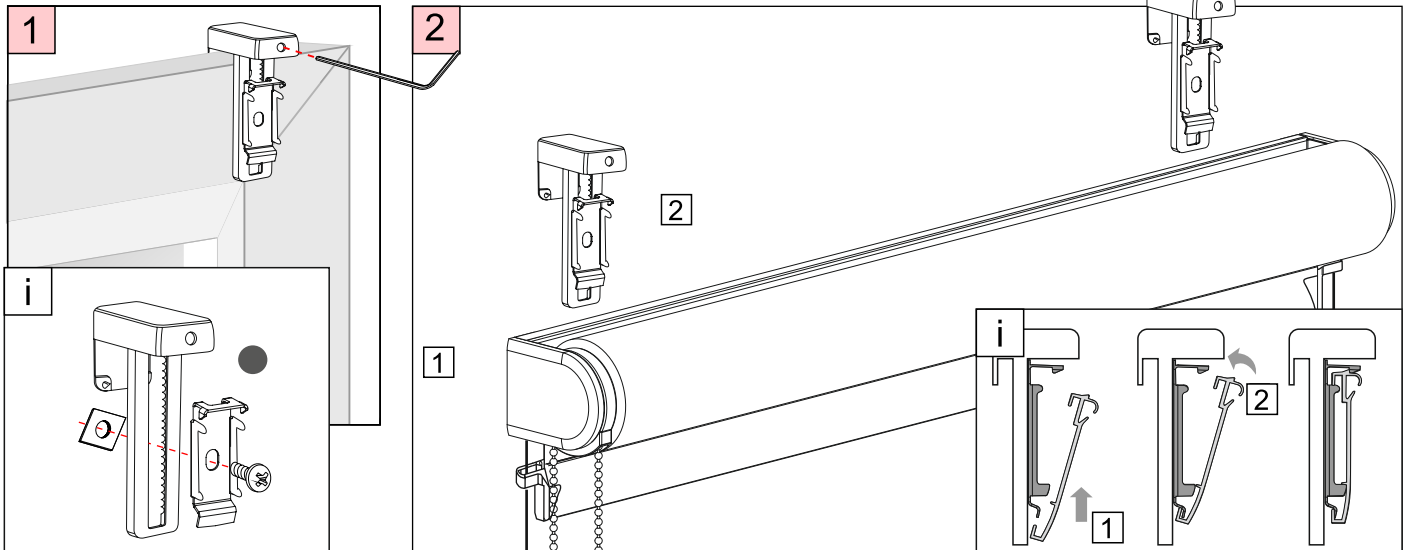

MONTAGEANLEITUNG

Rollo Absolute

Modell R2 Rollo mit Trägerprofil und SEITENFUHRUNG

Montage

SIDE GUIDANCE OUTSIDE

Demontage

MONTAGEANLEITUNG

Rollo Absolute

Modell R2 Rollo mit Trägerprofil PVC-Klemmträgern
und SEITENFUHRUNG

Montage

SIDE GUIDANCE OUTSIDE

Demontage