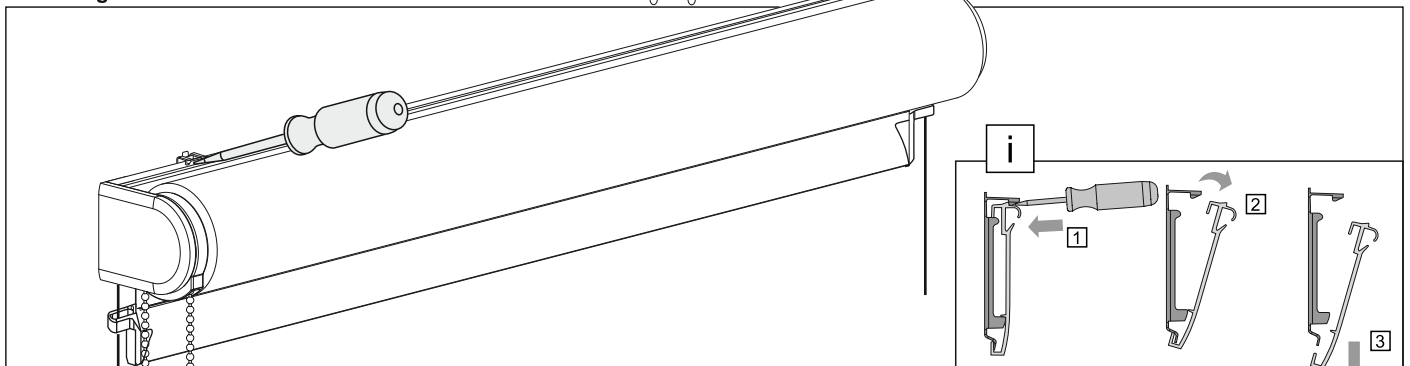

MONTAGEANLEITUNG

Rollo Absolute

Modell R2 Rollo mit Trägerprofil und SEITENFUHRUNG

Montage

SIDE GUIDANCE OUTSIDE

Demontage

MONTAGEANLEITUNG

Rollo Absolute

Modell R2 Rollo mit Trägerprofil PVC-Klemmträgern
und SEITENFUHRUNG

Montage

SIDE GUIDANCE OUTSIDE

Demontage