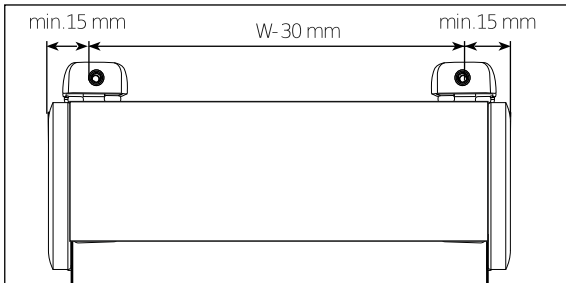

MONTAGEANLEITUNG

Rollo Absolute

Modell R2 Rollo mit Trägerprofil und SEITENFUHRUNG

Montage

SIDE GUIDANCE OUTSIDE

Demontage

MONTAGEANLEITUNG

Rollo Absolute

Modell R2 Rollo mit Trägerprofil PVC-Klemmträgern
und SEITENFUHRUNG

Montage

SIDE GUIDANCE OUTSIDE

Demontage