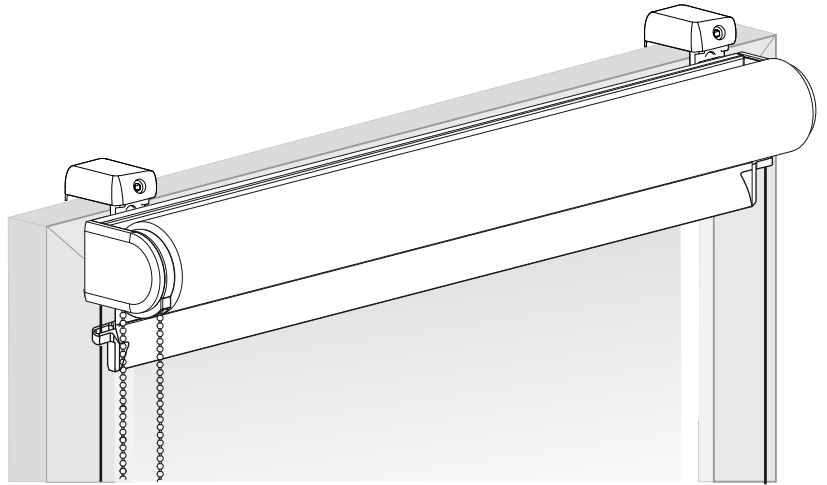

MONTAGEANLEITUNG

Rollo Absolute

Modell R2 Rollo mit Trägerprofil und SEITENFUHRUNG

Montage

SIDE GUIDANCE OUTSIDE

Demontage

MONTAGEANLEITUNG

Rollo Absolute

Modell R2 Rollo mit Trägerprofil PVC-Klemmträgern
und SEITENFUHRUNG

Montage

SIDE GUIDANCE OUTSIDE

Demontage