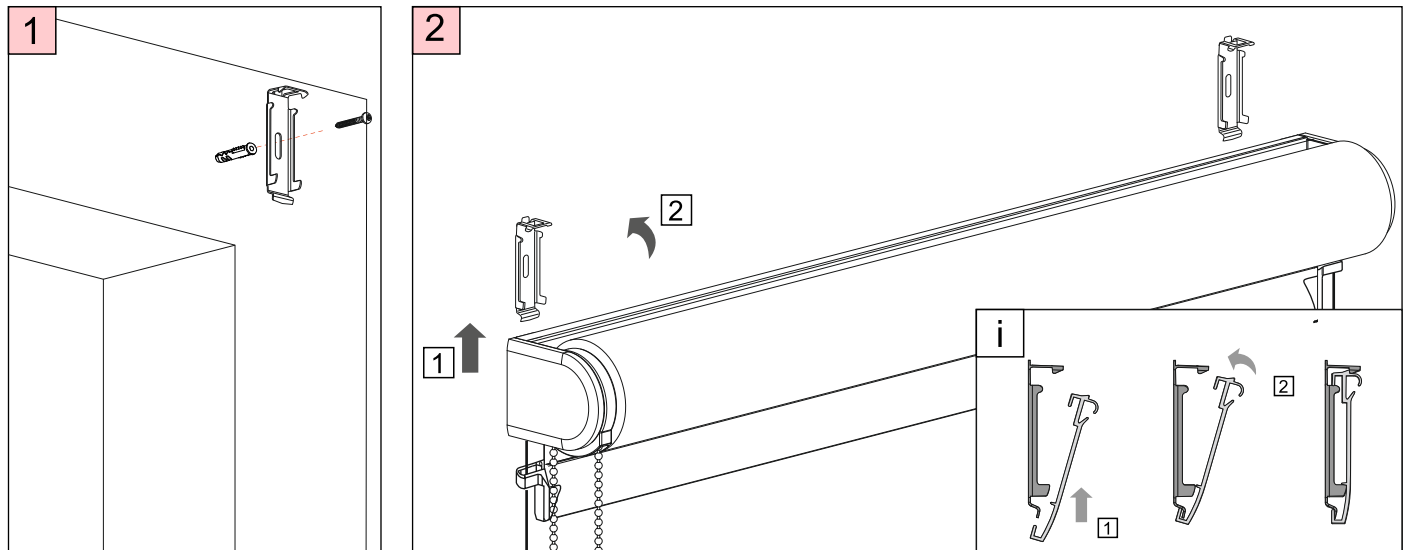

MONTAGEANLEITUNG

Rollo Absolute

Modell R2 Rollo mit Trägerprofil und SEITENFUHRUNG

Montage

SIDE GUIDANCE OUTSIDE

Demontage

MONTAGEANLEITUNG

Rollo Absolute

Modell R2 Rollo mit Trägerprofil PVC-Klemmträgern
und SEITENFUHRUNG

Montage

SIDE GUIDANCE OUTSIDE

Demontage