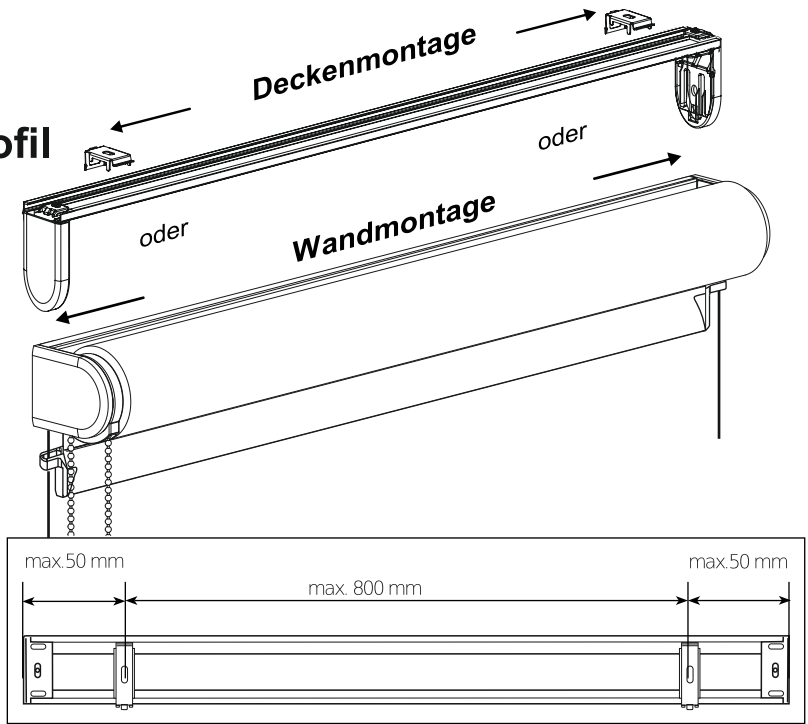

MONTAGEANLEITUNG

Rollo Absolute

Modell R2 Rollo mit Trägerprofil und SEITENFUHRUNG

Montage

SIDE GUIDANCE OUTSIDE

Demontage

MONTAGEANLEITUNG

Rollo Absolute

Modell R2 Rollo mit Trägerprofil PVC-Klemmträgern
und SEITENFUHRUNG

Montage

SIDE GUIDANCE OUTSIDE

Demontage