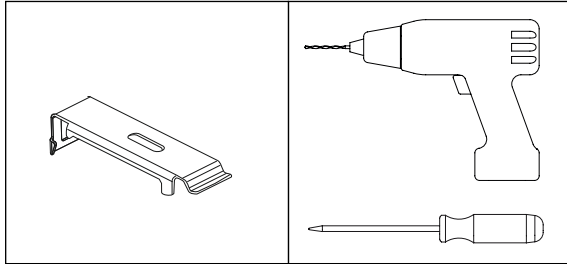

MONTAGEANLEITUNG

Rollo Absolute

Modell R2 Rollo mit Trägerprofil und SEITENFUHRUNG

Montage

SIDE GUIDANCE OUTSIDE

Demontage

MONTAGEANLEITUNG

Rollo Absolute

Modell R2 Rollo mit Trägerprofil PVC-Klemmträgern
und SEITENFUHRUNG

Montage

SIDE GUIDANCE OUTSIDE

Demontage